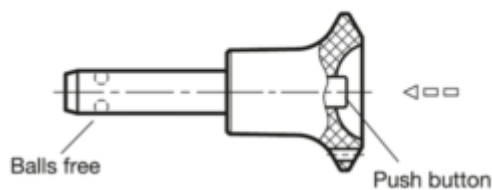

Varenummer: 201089608A
 Beskrivelse: E+G
 Kuglepallås GN 113.5-5-15

Mål

Bore for key ring
(ball chain)

Application example

Ball chain GN 111

d1 0.04/-0.08	= 5
d2	= 5.5
d3	= 30
d4	= 16
l1 +0.6	= 15
l2 ±1	= 6
l3 -0.2	= 26
Spændkraft (N)	= 14