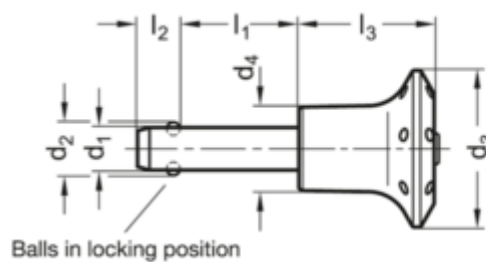

Varenummer: 201089608A
 Beskrivelse: E+G
 Kuglepallås GN 113.5-5-15

Mål

Bore for key ring
(ball chain)

Application example

Ball chain GN 111

d1 0.04/-0.08	= 5
d2	= 5.5
d3	= 30
d4	= 16
l1 +0.6	= 15
l2 ±1	= 6
l3 -0.2	= 26
Spændkraft (N)	= 14